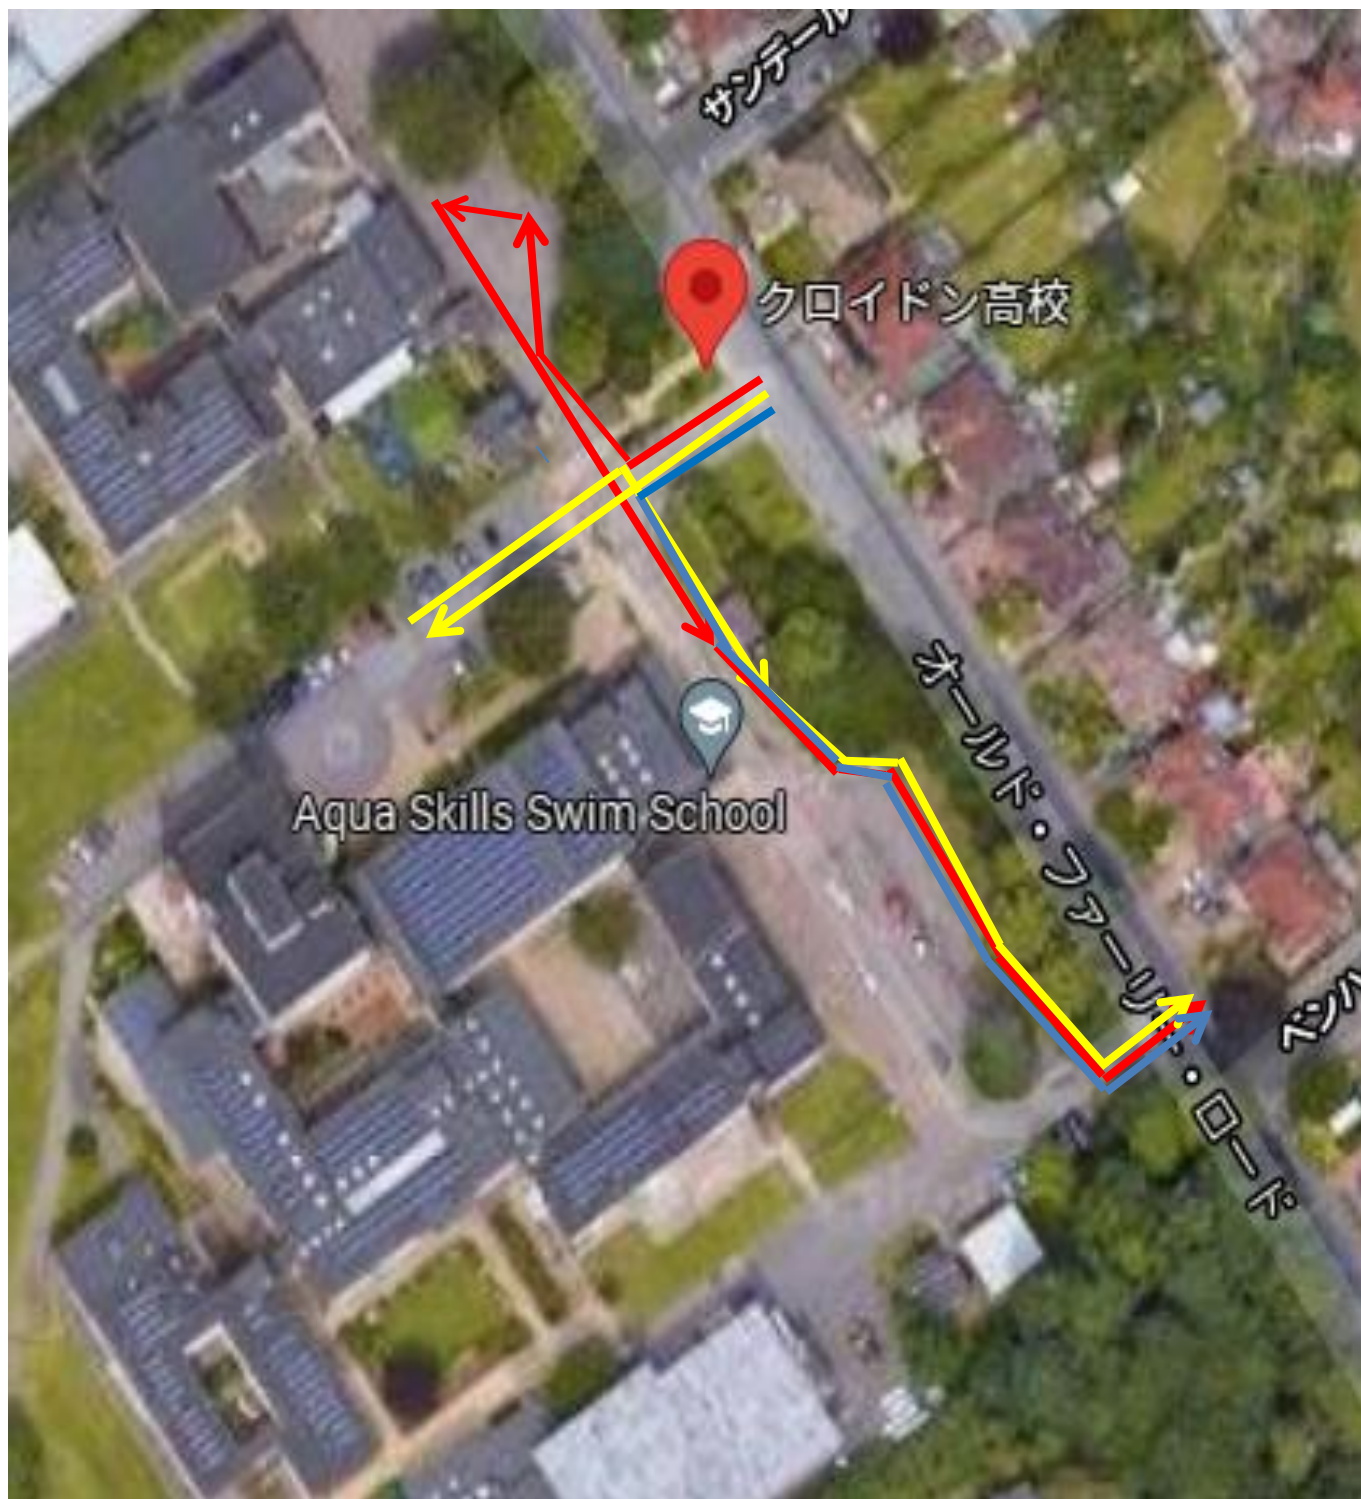

クロイドンハイスクール校内への車の出入り方法

入場は正門(北門)から

退場はスポーツセンター側門(南門)から

構内一方通行

◎赤ライン:ジュニアホール前は右側通行

◎青ライン:スポーツクラブ側には正門からすぐ左折