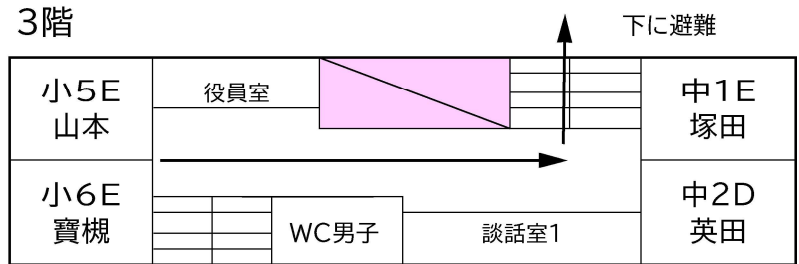

令和6年度 クロイドン校舎 教室配置及び避難経路図

非常口より外に避難(小1と小2の1次避難場所:テニスコート、2次避難場所:グラウンド)