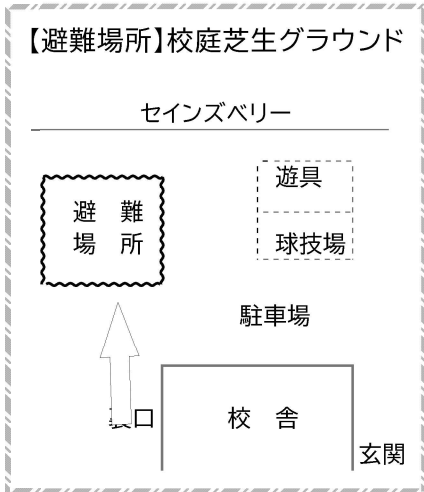

令和6年度 クロイドン校舎 教室配置及び避難経路図

非常口より外に避難(小1と小2の1次避難場所:テニスコート、2次避難場所:グラウンド)