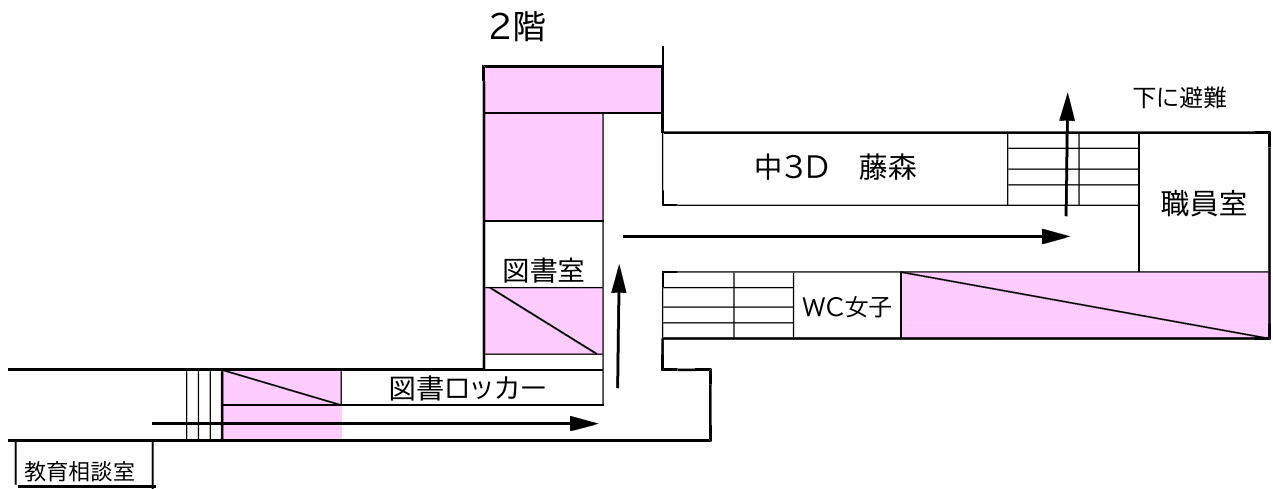

令和6年度 クロイドン校舎 教室配置及び避難経路図

非常口より外に避難(小1と小2の1次避難場所:テニスコート、2次避難場所:グラウンド)