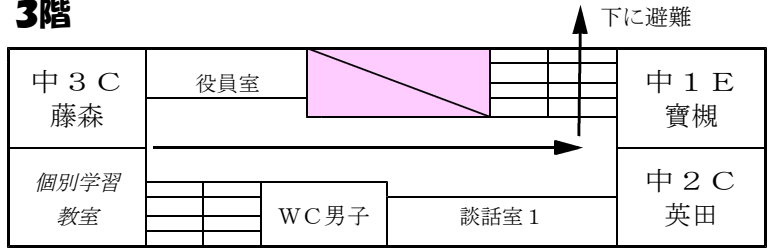

令和4年度 クロイドン校舎 避難経路図

4階

3階

2階

非常口より外に避難