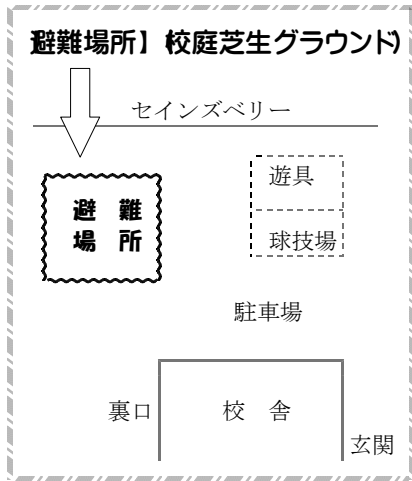

令和4年度 クロイドン校舎 避難経路図

4階

3階

2階

非常口より外に避難