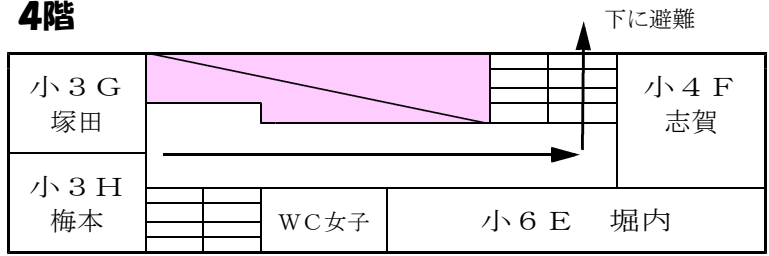

令和4年度 クロイドン校舎 避難経路図

4階

3階

2階

非常口より外に避難