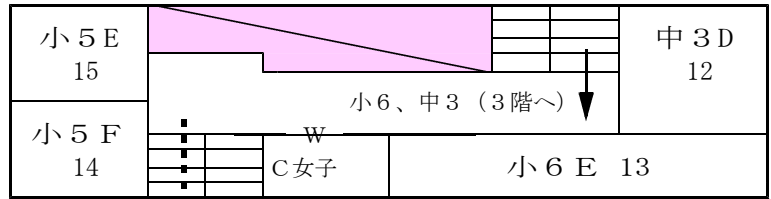

下校時の学年別校舎出口

※ どの学年も校舎への入り方と逆方向となります

コロナ対応版 クロイトン校舎)

4階

3階

2階

小の出口

1階