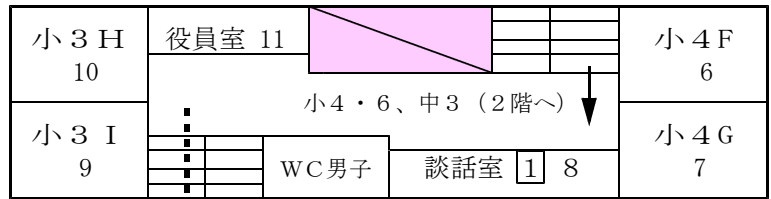

下校時の学年別校舎出口

※ どの学年も校舎への入り方と逆方向となります

コロナ対応版 クロイトン校舎)

4階

3階

2階

小の出口

1階