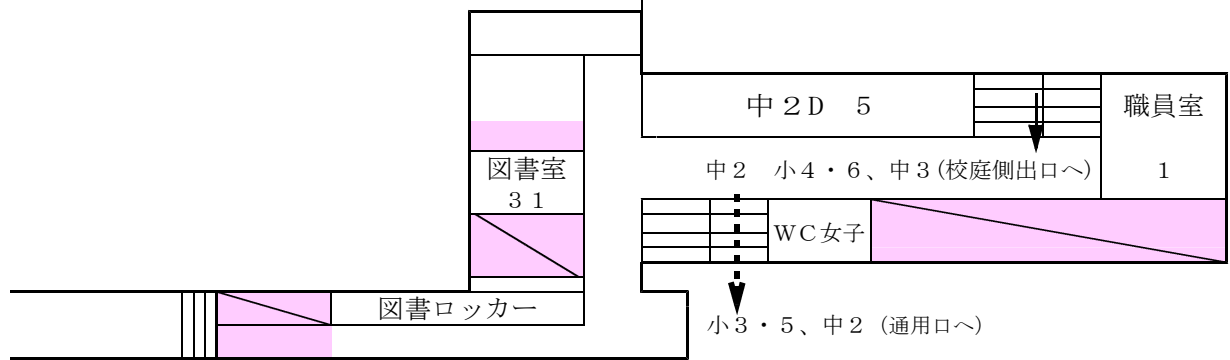

下校時の学年別校舎出口

※ どの学年も校舎への入り方と逆方向となります

コロナ対応版 クロイトン校舎)

4階

3階

2階

小の出口

1階