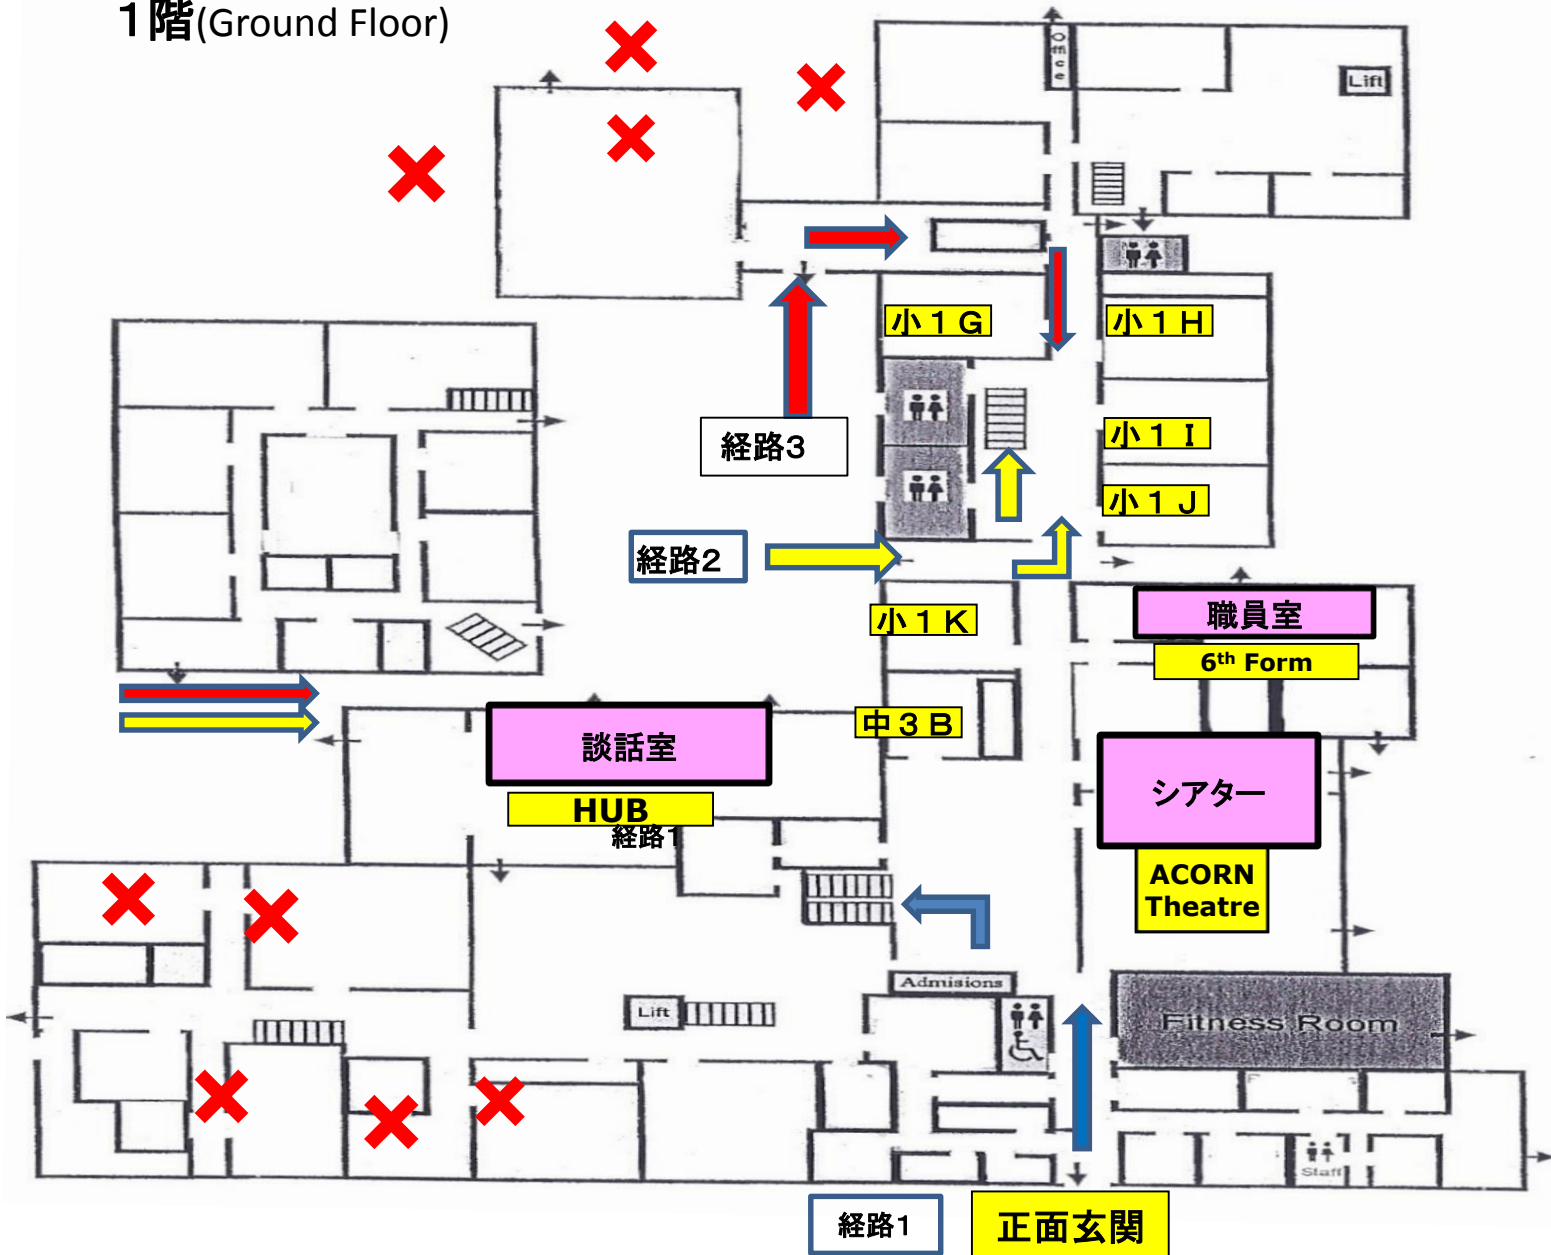

ブレント校舎 登下校経路(2020年9月～)

1階(Ground Floor)

- 少しでも混雑の軽減を図るため、登下校の際は、必ず、
- 学年ごとに定められた経路を通ってください。
- 経路は以下の3つとなります。

経路1 <学年:小3/小4/小5> 約120名

- **正面入口** → **シアター前階段で2階へ** → 各教室

経路2 <小2/小6/中1/中2> 約130名

- **カーゲート横を通り** → **中庭** → **中庭側入口**

- → **トイレ前の階段で2階へ** → **各教室**

経路3 <小1/中3> 約100名

- **カーゲート横を通り** → **中庭** → **体育館入口**

- **体育館更衣室** → **各教室**