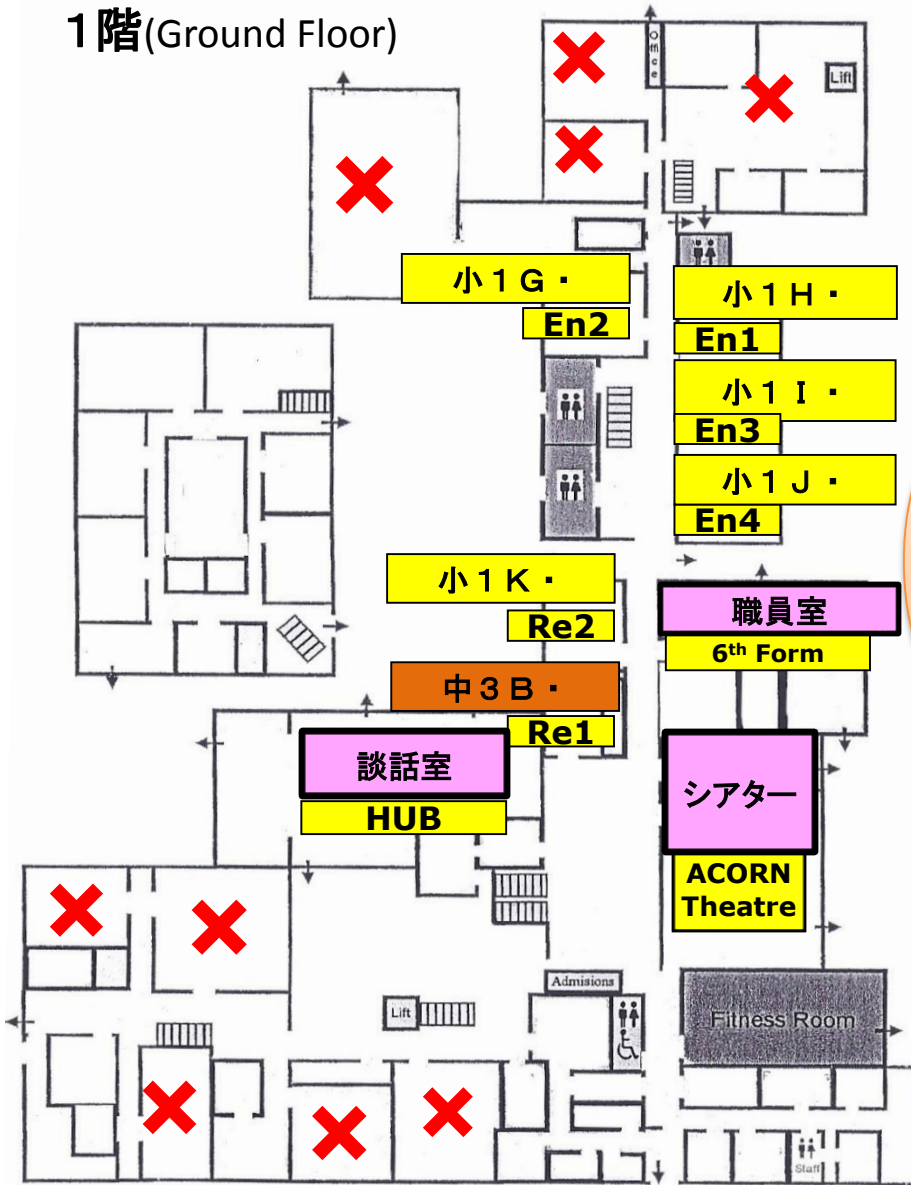

ブレント校舎 教室配置図(2020年9月～)

1階(Ground Floor)

正面玄関

2階(First Floor)

校庭へ