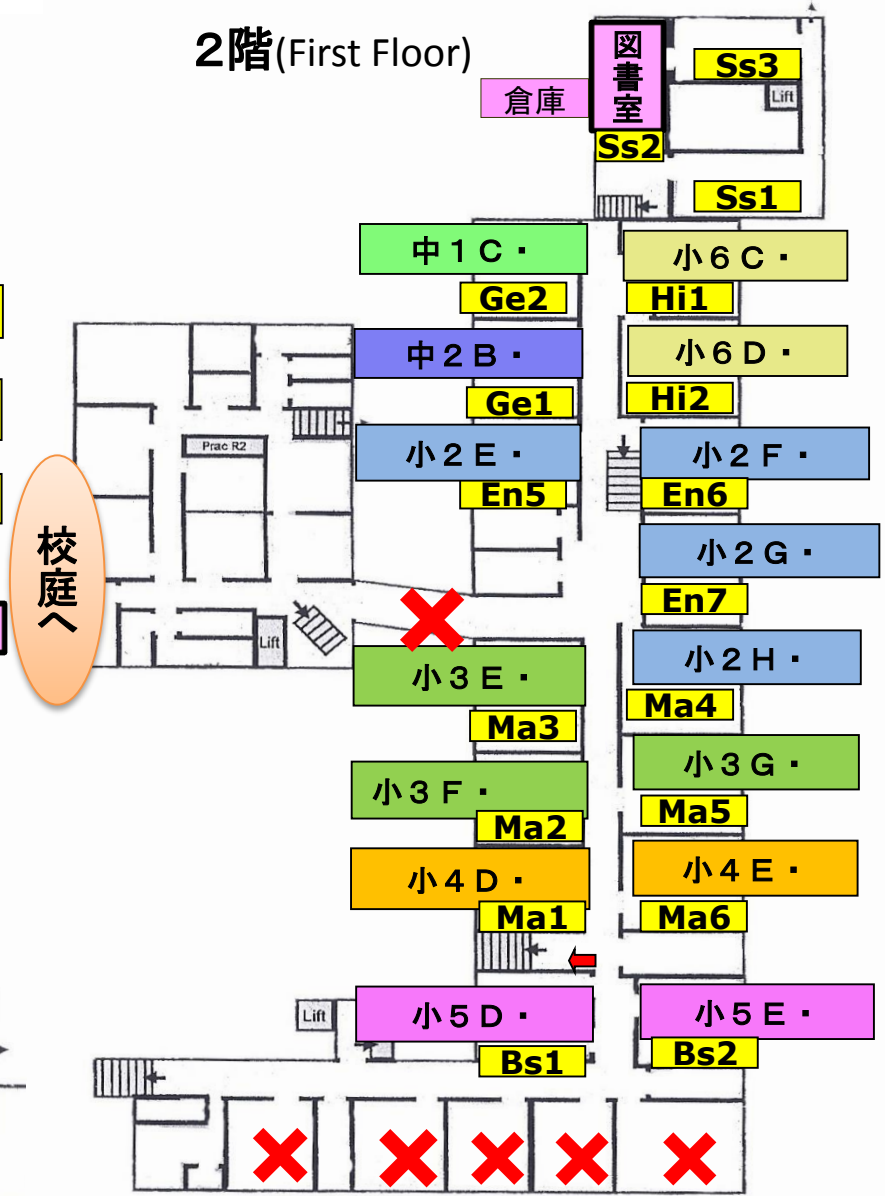

ブレント校舎 教室配置図(2020年9月～)

1階(Ground Floor)

正面玄関

2階(First Floor)

校庭へ