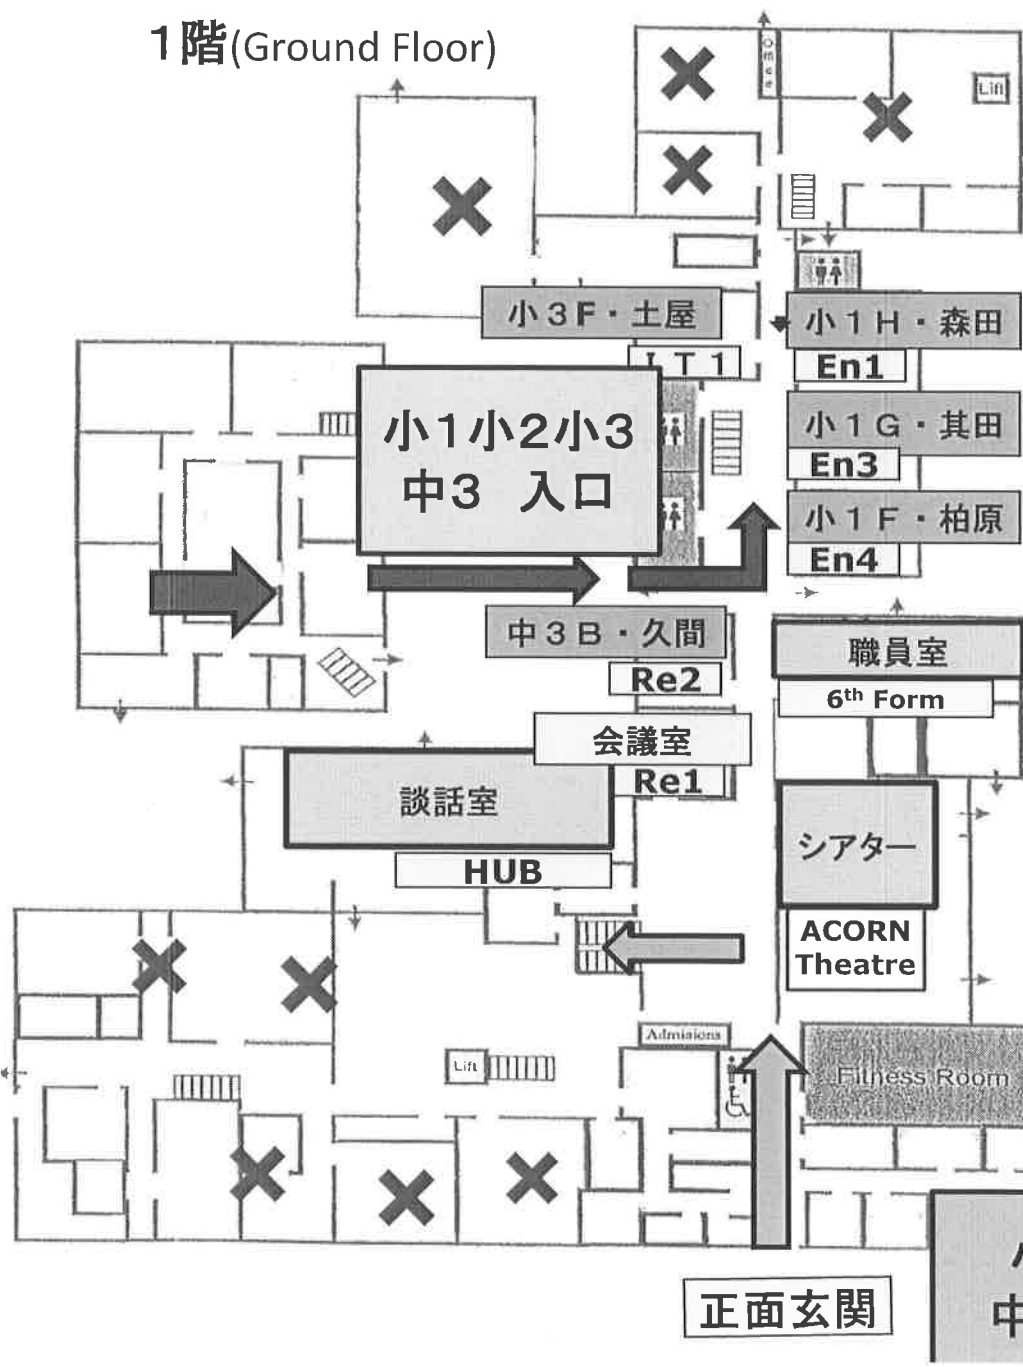

ブレント校舎 教室配置と登校経路(2023年4月～)

1階(Ground Floor)

2階(First Floor)