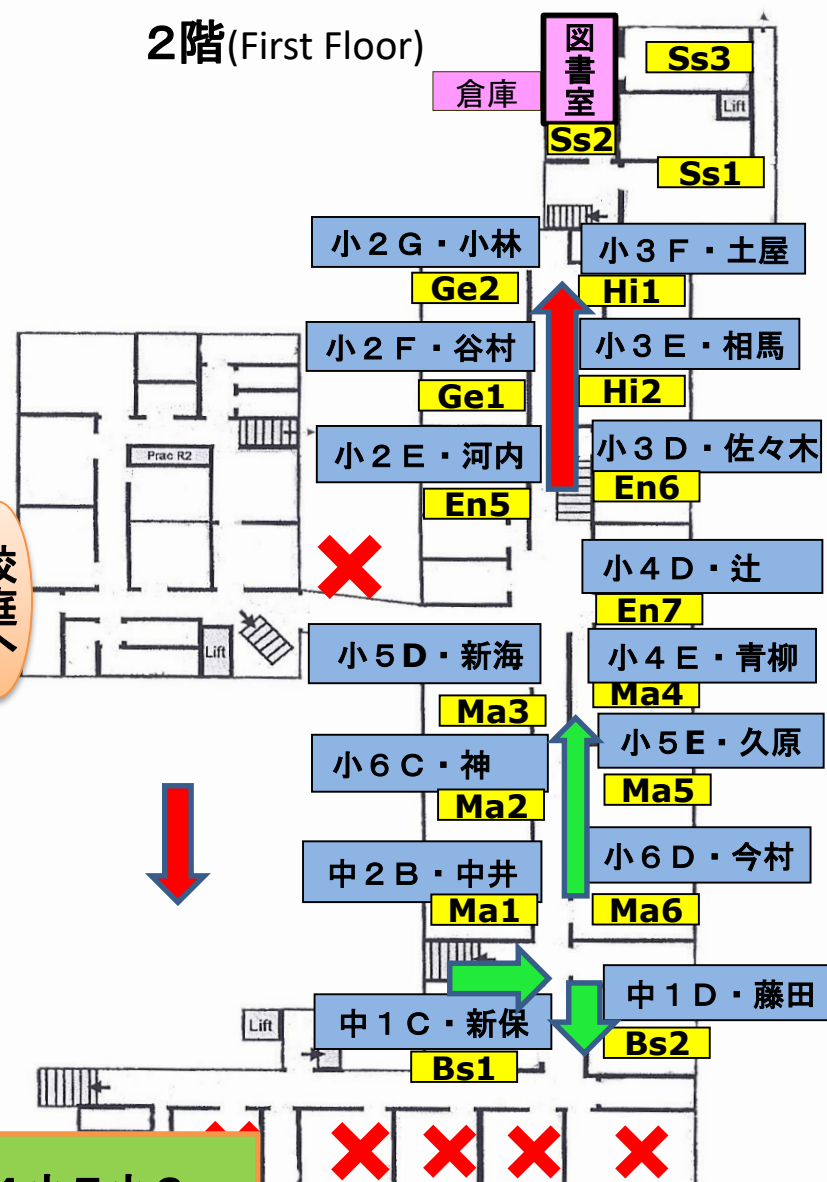

# ブレント校舎 教室配置と登校経路(2022年4月～)

1階(Ground Floor)

2階(First Floor)

校庭へ