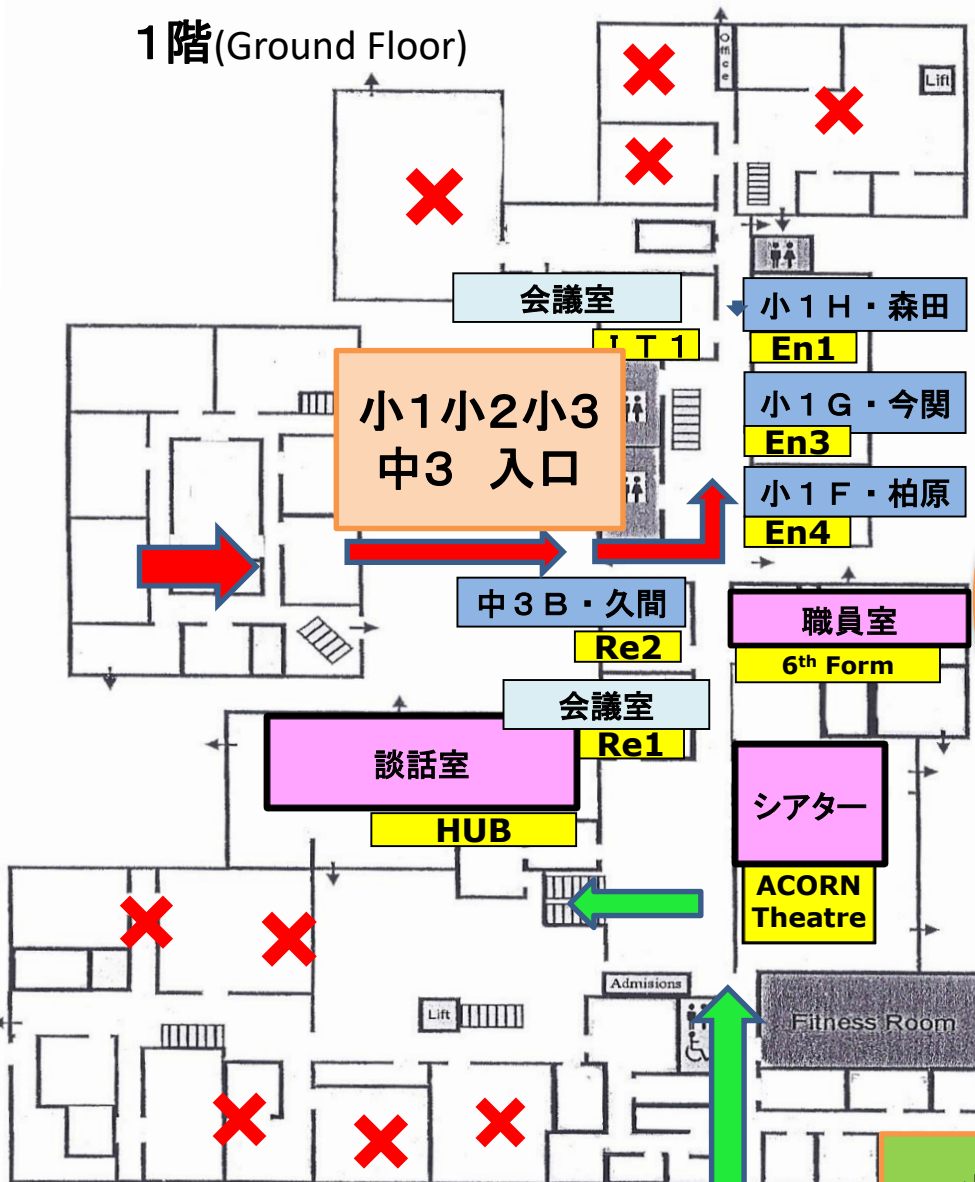

# ブレント校舎 教室配置と登校経路(2022年4月～)

1階(Ground Floor)

2階(First Floor)

校庭へ