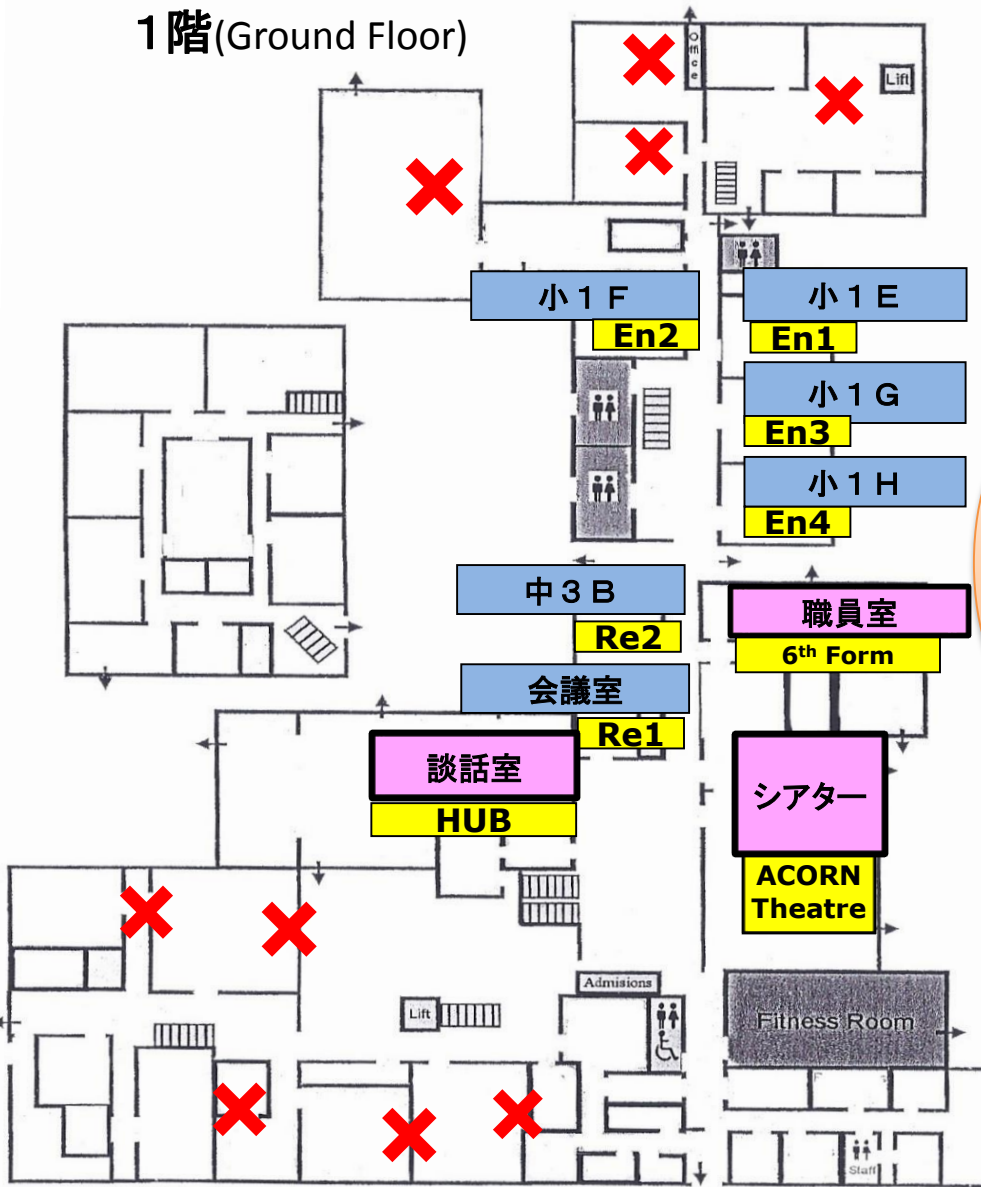

ブレント校舎 教室配置および避難経路(2021年4月～)

1階(Ground Floor)

正面玄関

2階(First Floor)

校庭へ

ブレント校舎 教室配置および避難経路(2021年4月～)

1階(Ground Floor)

2階(First Floor)

正面玄関