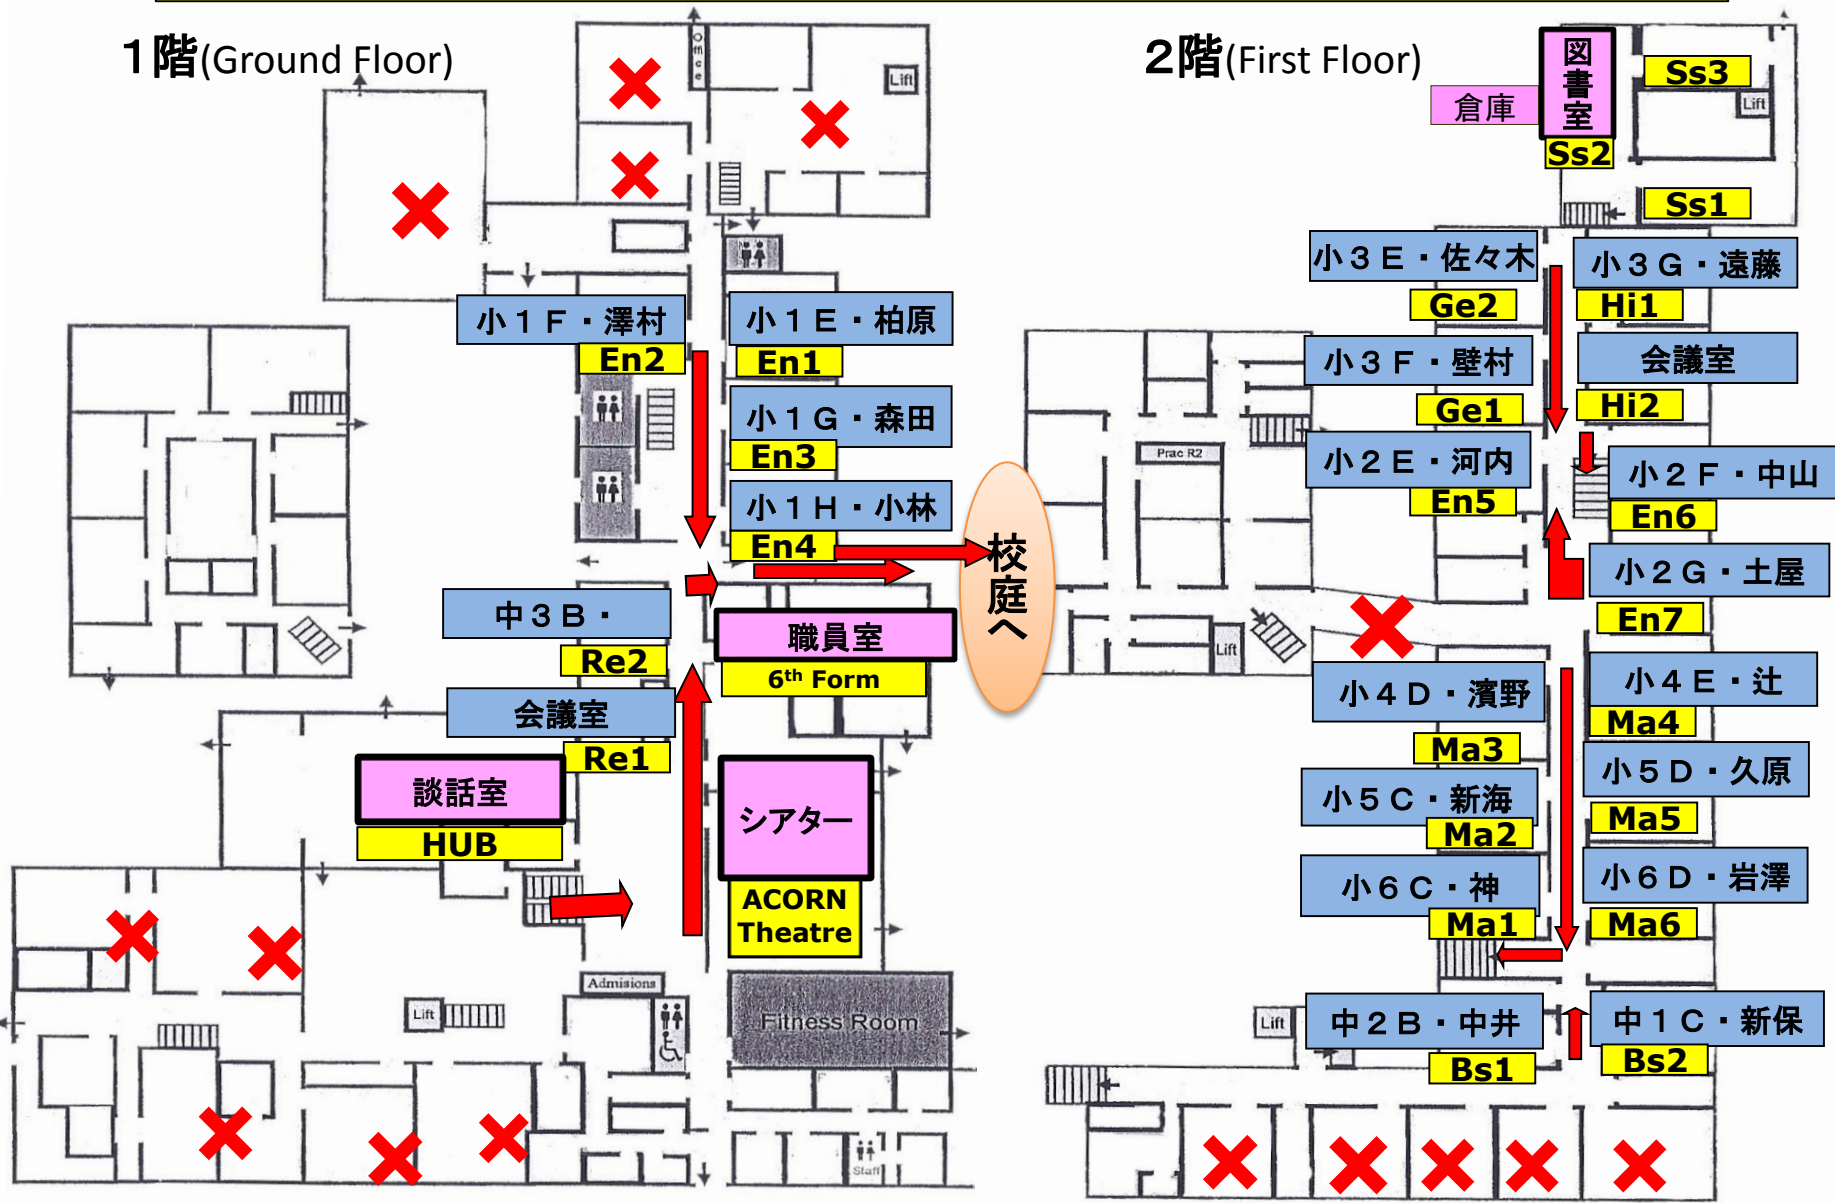

ブレント校舎 教室配置および避難経路(2021年4月～)

1階(Ground Floor)

正面玄関

2階(First Floor)

校庭へ

ブレント校舎 教室配置および避難経路(2021年4月～)

1階(Ground Floor)

2階(First Floor)

正面玄関