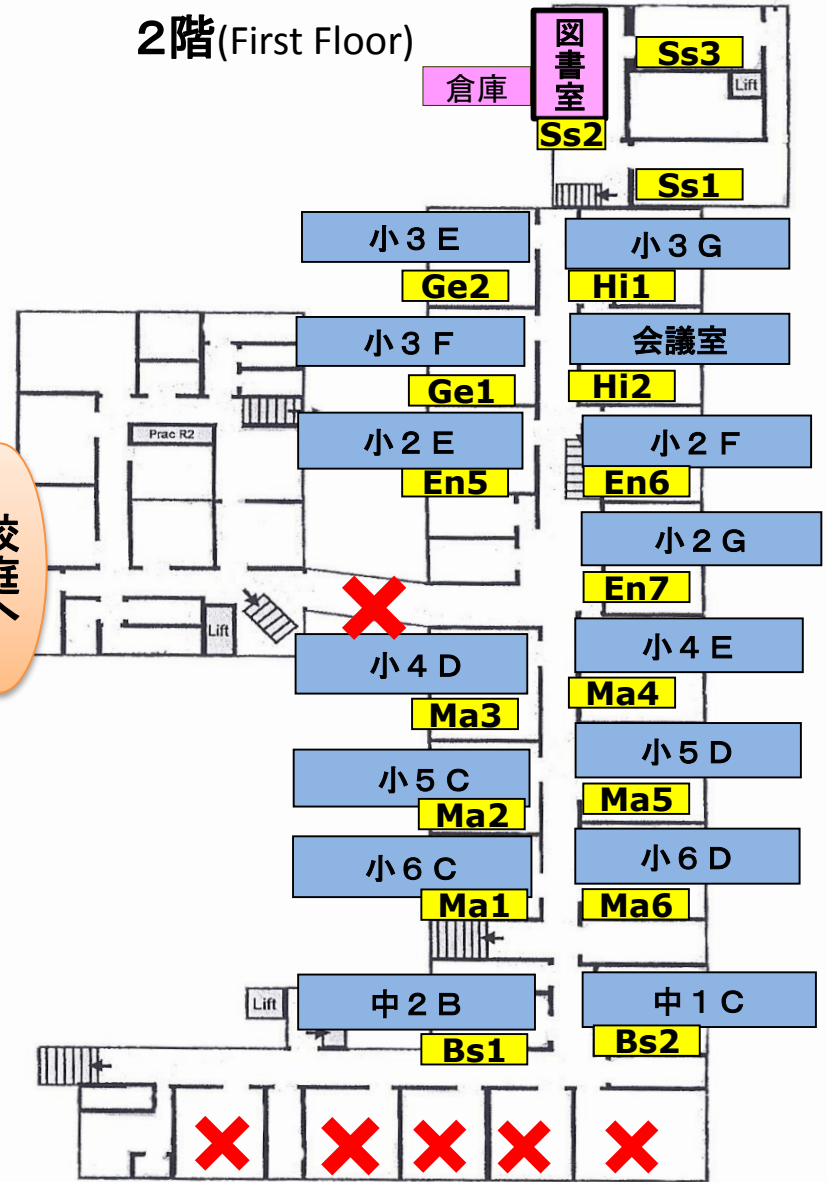

ブレント校舎 教室配置および避難経路(2021年4月～)

1階(Ground Floor)

正面玄関

2階(First Floor)

校庭へ

ブレント校舎 教室配置および避難経路(2021年4月～)

1階(Ground Floor)

2階(First Floor)

正面玄関