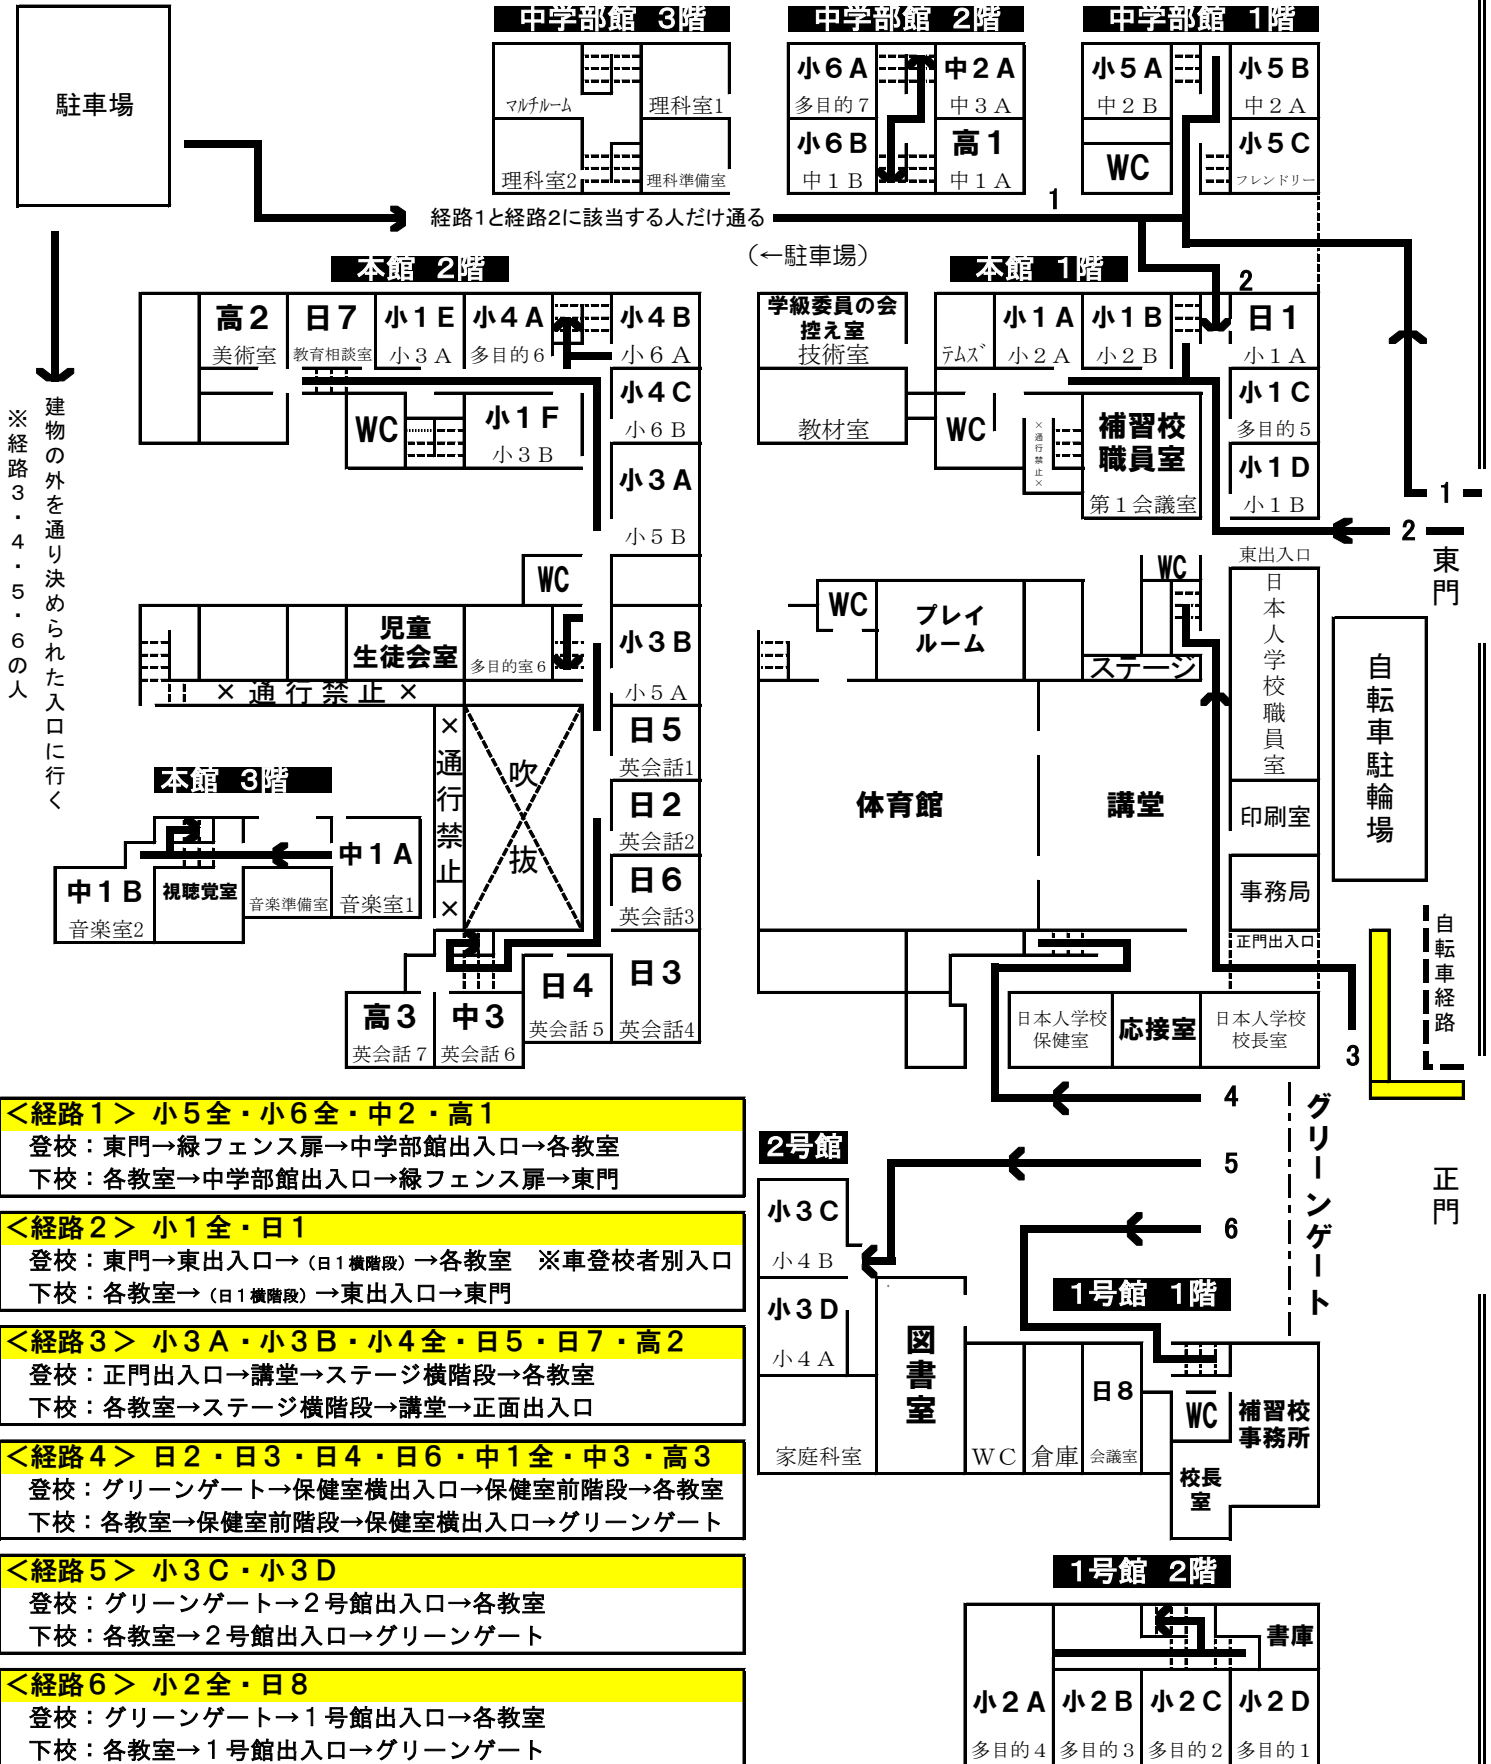

<コロナウイルス感染低減対応特別版>

アクトン校舎 各クラス登下校経路

- 登下校は、必ず決められている経路【左下、経路1~6】を通り、決められた入口より出入りしてください。
- 保護者の方の付き添いは、それぞれの経路の校舎の入口までをお願いします。
(但し、9/5に限り、登校を悩んでいて様子を見る方、及び新小1・新日1の保護者方は建物内に入っていただいて構いません。)
- 新小1と新日1は教室の目印に、次の色の紙が貼ってあります。 1A:赤 1B:青 1C:黄 1D:紫 1E:茶 1F:緑 日1:ピンク
- 終了後のお子様との待ち合わせ場所を、敷地内の校舎の外で決めておいてください。
- 車で登校された場合は、必ず建物の外を通過して、決められた入口まで行ってください。
- 敷地内で授業が終了するまでお子様をお待ちになる場合は、外か自家用車の中でお待ちください。

- <経路1> 小5全・小6全・中2・高1**
登校：東門→緑フェンス扉→中学部館出入口→各教室
下校：各教室→中学部館出入口→緑フェンス扉→東門
- <経路2> 小1全・日1**
登校：東門→東出入口→(日1横階段)→各教室 ※車登校者別入口
下校：各教室→(日1横階段)→東出入口→東門
- <経路3> 小3A・小3B・小4全・日5・日7・高2**
登校：正門出入口→講堂→ステージ横階段→各教室
下校：各教室→ステージ横階段→講堂→正面出入口
- <経路4> 日2・日3・日4・日6・中1全・中3・高3**
登校：グリーンゲート→保健室横出入口→保健室前階段→各教室
下校：各教室→保健室前階段→保健室横出入口→グリーンゲート
- <経路5> 小3C・小3D**
登校：グリーンゲート→2号館出入口→各教室
下校：各教室→2号館出入口→グリーンゲート
- <経路6> 小2全・日8**
登校：グリーンゲート→1号館出入口→各教室
下校：各教室→1号館出入口→グリーンゲート